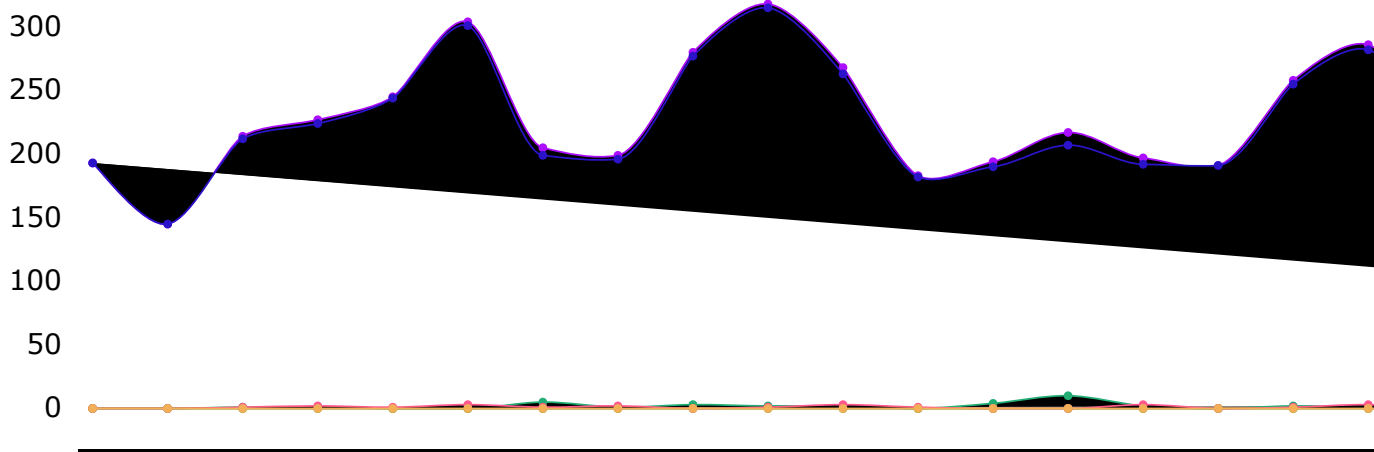

appartamento in vendita in strada Litoranea 1500, Latina

Statistiche   **Contatti ricevuti**

Oggi   **7 giorni**   **30 giorni**   **90 giorni**   **4.622 impatti** (somma delle visite e delle azioni sui tuoi annunci) **11/08/2023 - 31/08/2023**

4.600 visite totali			22 azioni sugli annunci		
4.556 visite in liste	44 visite in dettaglio	0 ufficio online	0 invii ad amici	22 invii su avvisi	0 preferiti

Grafico degli impatti

dal 11/08/2023 al 31/08/2023

Totale degli impatti

visite in dettaglio
preferiti

visite in liste

ufficio online

invii ad amici

invii su avvisi

0 contatti ricevuti

0 di clienti

[Vedi contatti](#)

0 di acquisizione mandati