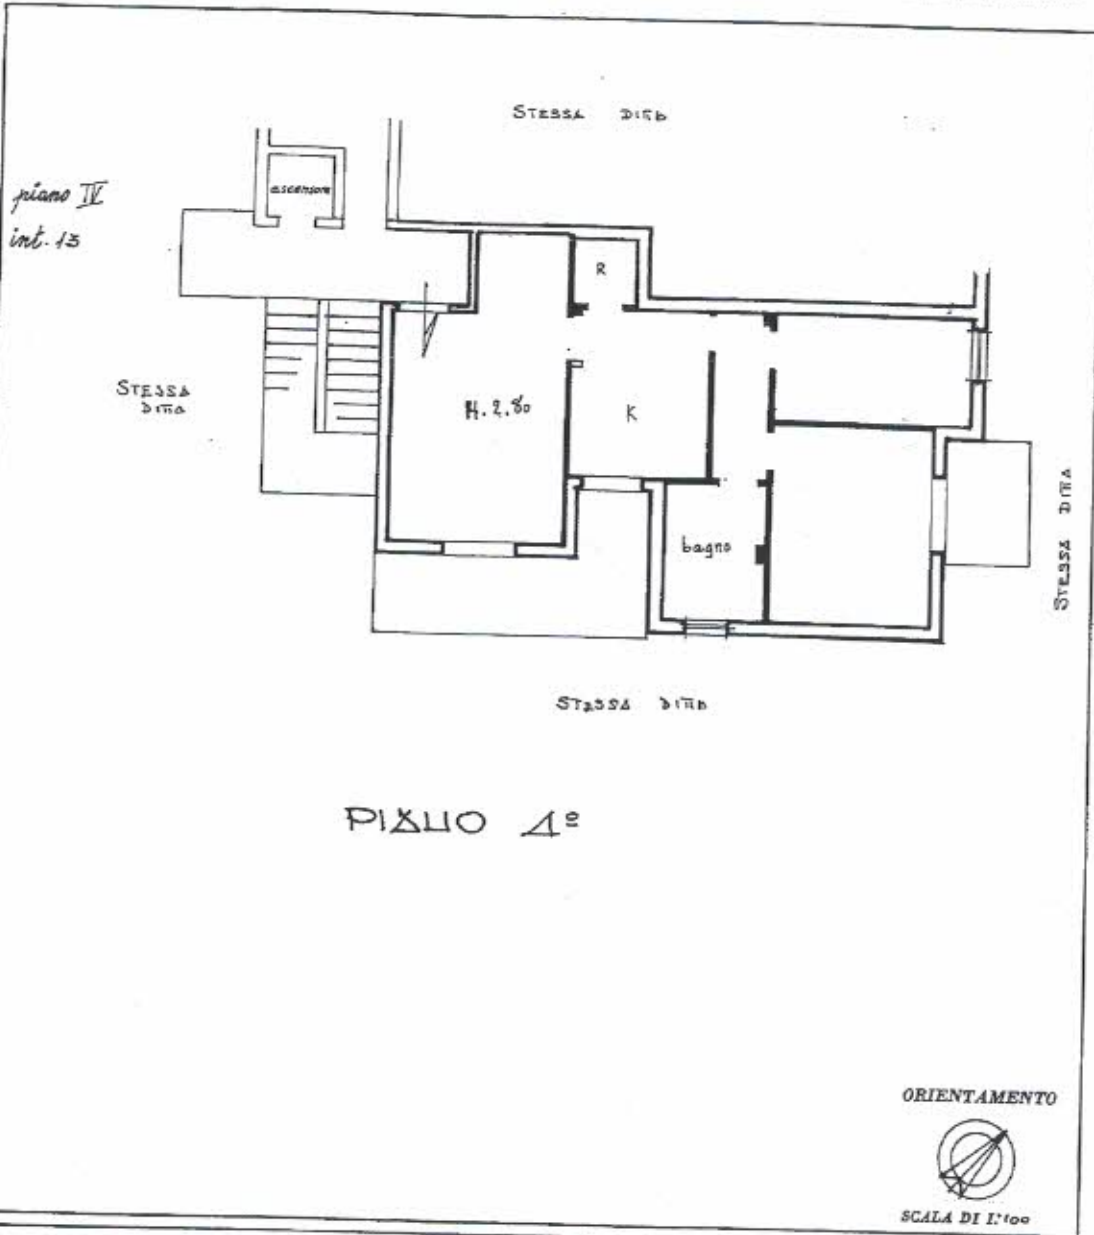

NUOVO CATASTO EDILIZIO URBANO

Lire 100

(R. DECRETI-LINGUI 12 APRILE 1969, N. 422)

Planimetria dell'immobile situato nel Comune di VITERBO Via L. MURIALDO p.n.c.
 Ditta SOC. IMH. s.r.l. FIRURIA s.r.l. - Viale Fiume n. 81 - Capua (VT)
 Allegata alla dichiarazione presentata all'Ufficio Tecnico Erariale di VITERBO

10 metri

Catasto dei Fabbricati - Situazione al 12/08/2016 - Comune di VITERBO (M082) - < Foglio: 176 - Particella: 183 - Subalterno: 42 >
 VIA LEONARDO MURIALDO piano: 4;

SPAZIO RISERVATO PER LE ANNOTAZIONI D'UFFICIO	
DATA PROT. N°	Fg. 176 mapp. 183 sub 42

Compilata dal Geometra
(Firma, nome e cognome del redattore)
ENRICO MEACCI
 Iscritto all'Albo dei Geometri
 Provincia di VITERBO
 DATA 28 novembre 1985
Pan. In. e. H. Pan.

Ultima planimetria in atti

Data presentazione: 19/04/1994 - Data: 12/08/2016 - n. T72484 - Richiedente: PTRDNL72A03M082N
 Totale schede: 1 - Formato di acquisizione: A3(297x420) - Formato stampa richiesto: A4(210x297)