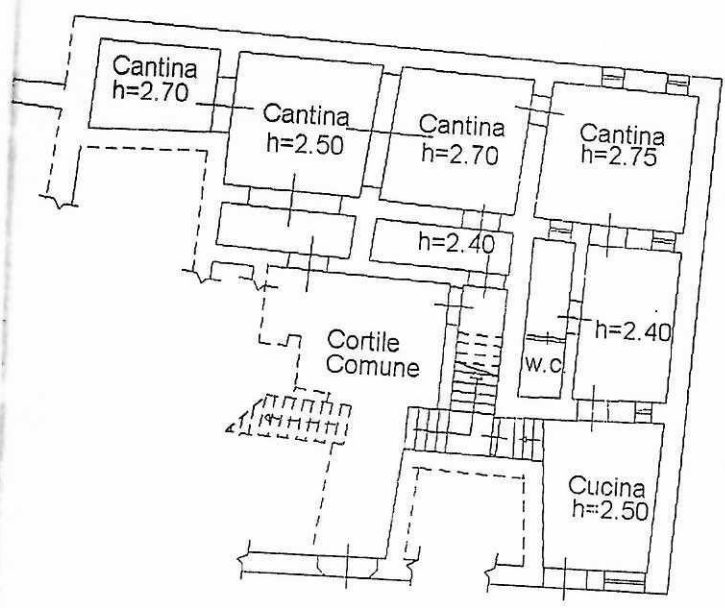

Identificativi Catastali:
Sezione:
Foglio: 32
Particella: 281
Subalterno: 24

Compilata da:
Pizza Maurilio
Iscritto all'albo:
Geometri
Prov. Avellino

N. 02441

Foglio n. 1 Scala 1:200

PIANO TERRA

PIANO PRIMO

PIANO SECONDO