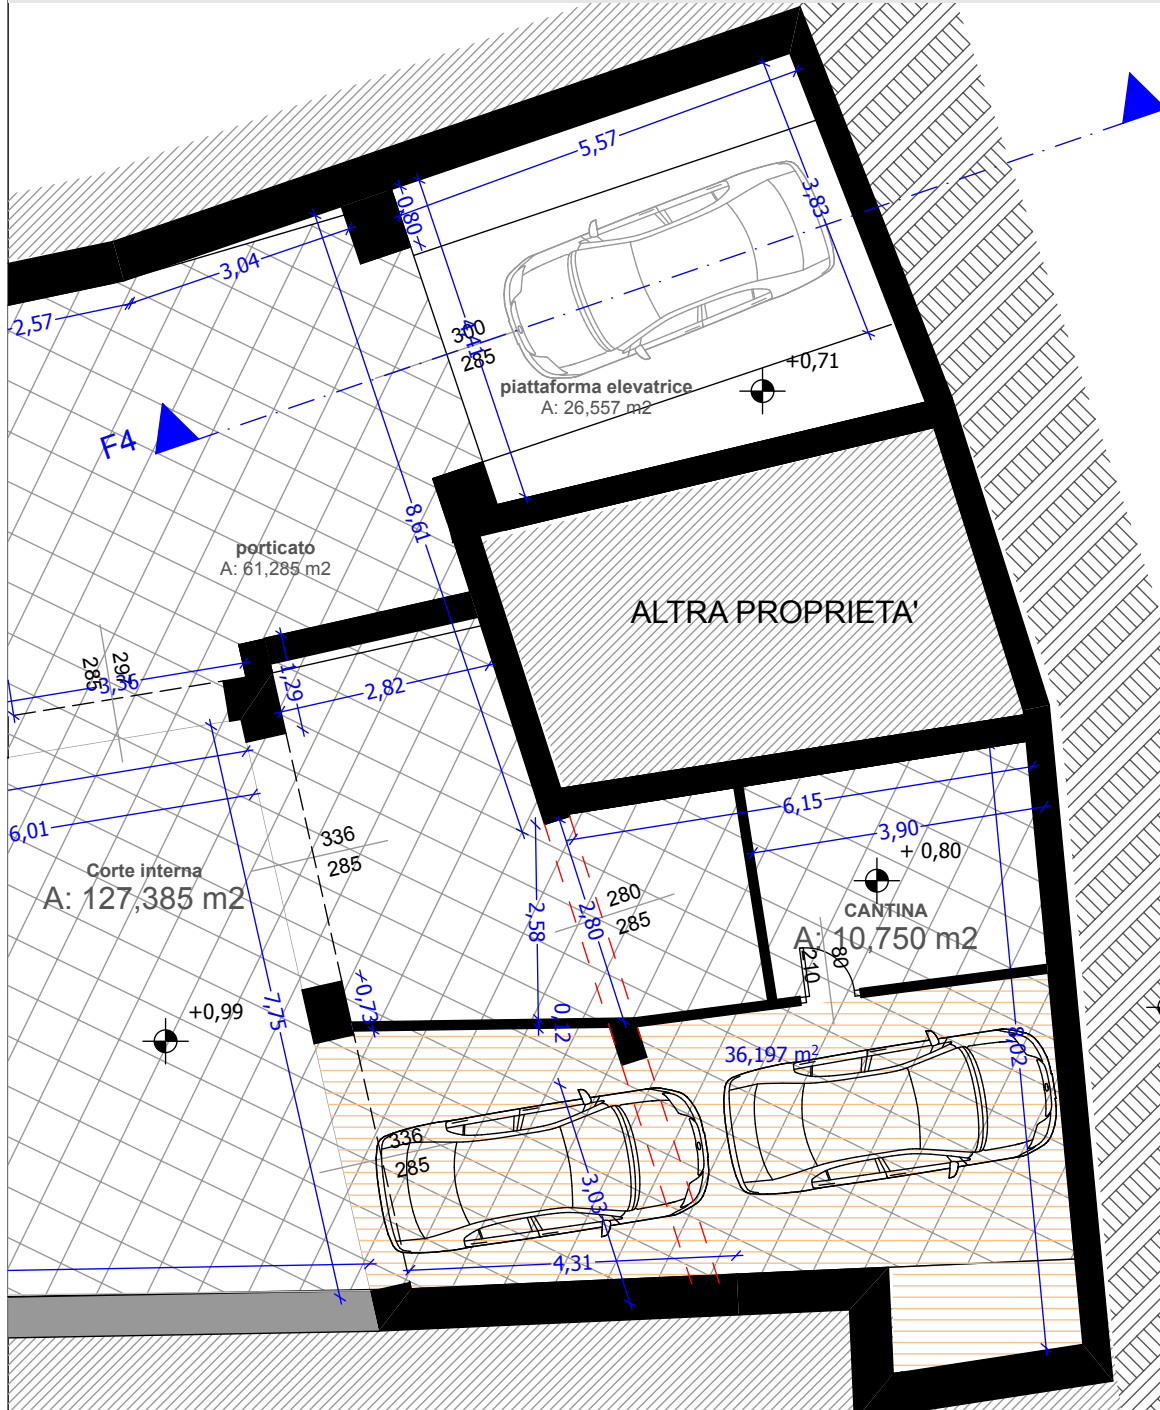

GARAGE

TERRAZZO

ATTICO

SUPERFICIE LORDA = 194,71 mq
 GARAGE = 36,20 mq
 TERRAZZI = 42,00 mq