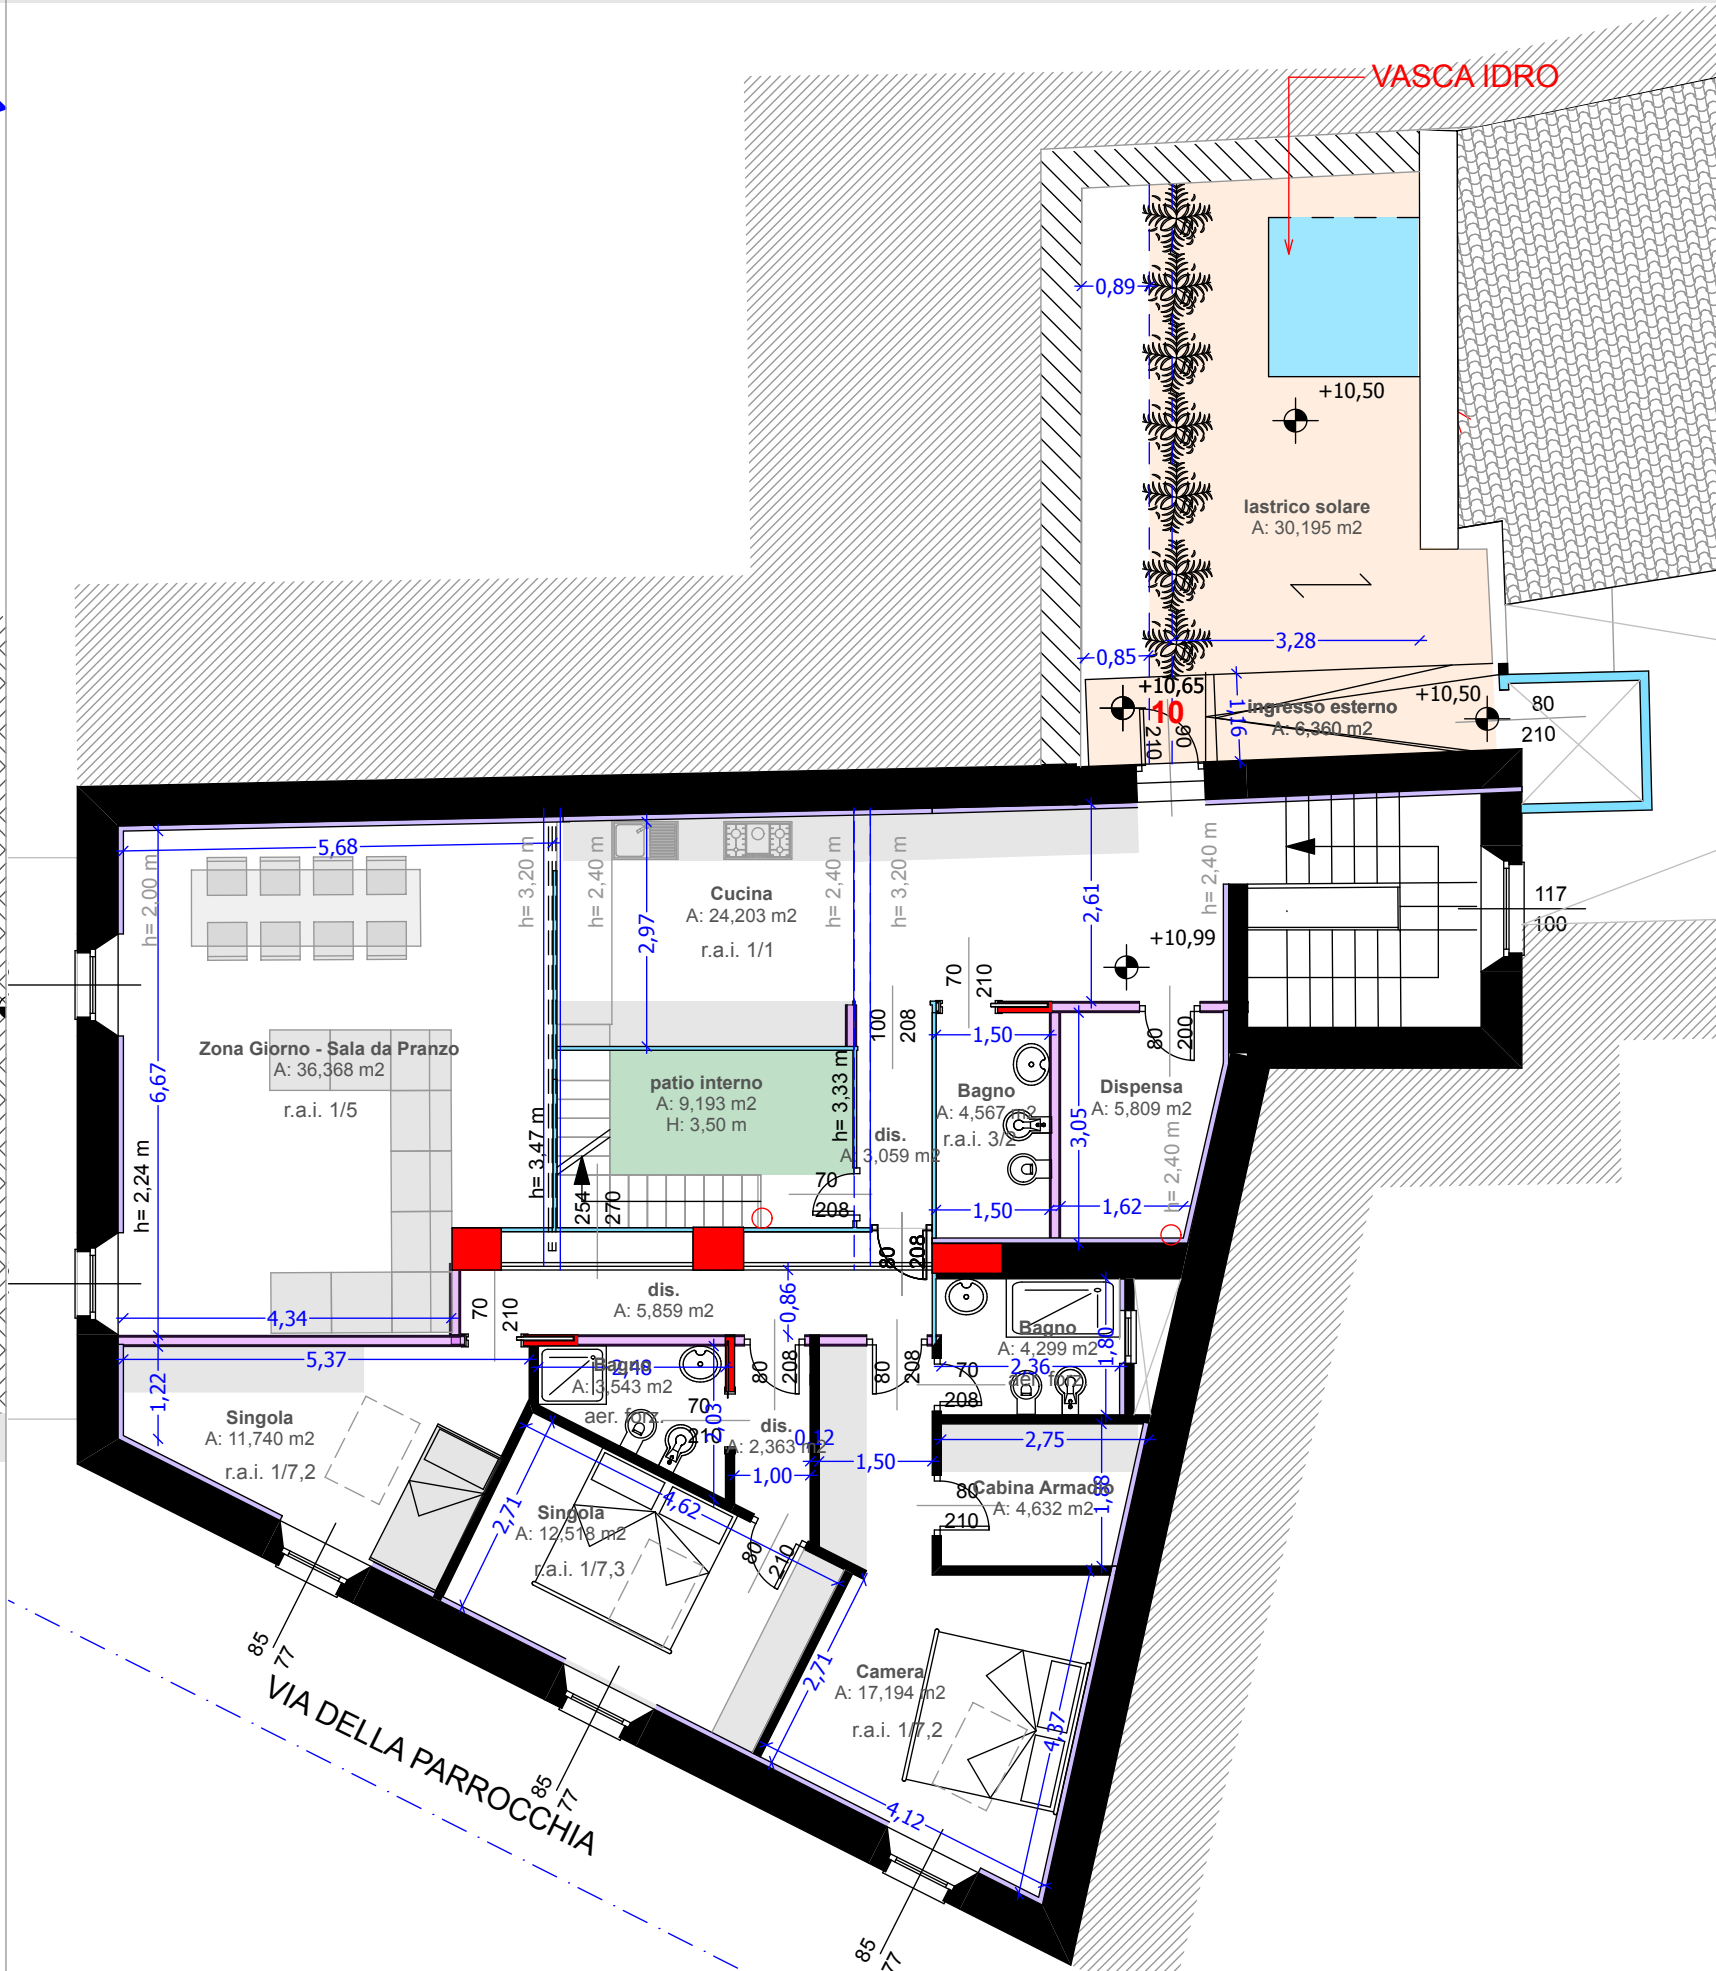

GARAGE

TERRAZZO

ATTICO

SUPERFICIE LORDA = 194,71 mq
 GARAGE = 36,20 mq
 TERRAZZI = 42,00 mq