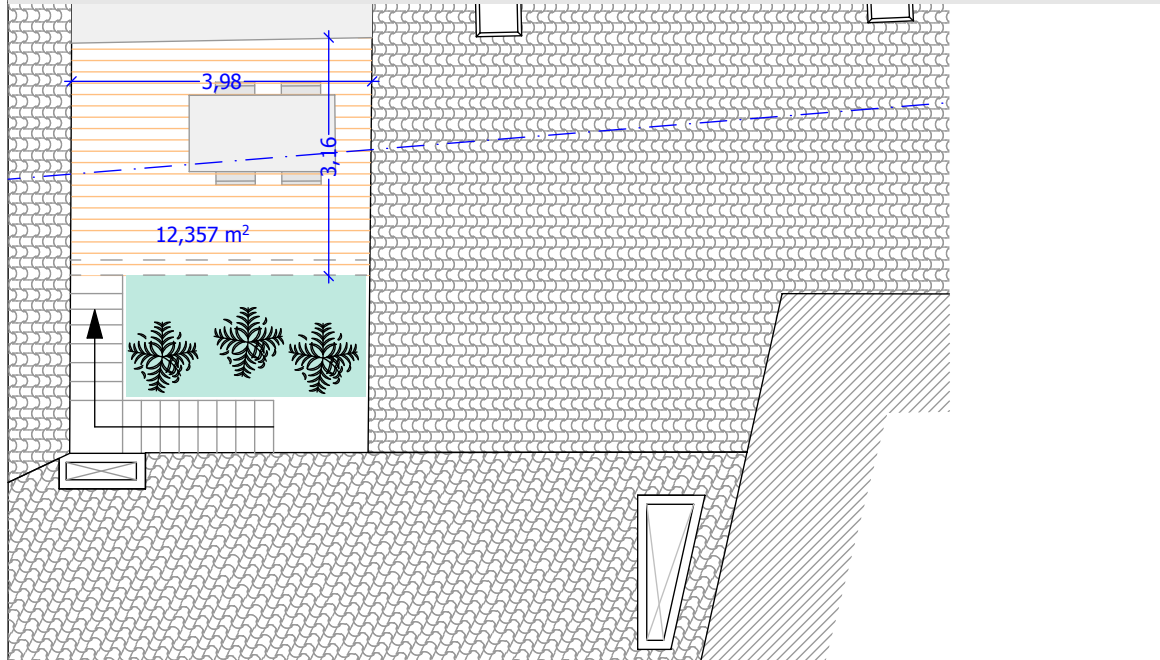

GARAGE

TERRAZZO

ATTICO

SUPERFICIE LORDA = 194,71 mq
 GARAGE = 36,20 mq
 TERRAZZI = 42,00 mq