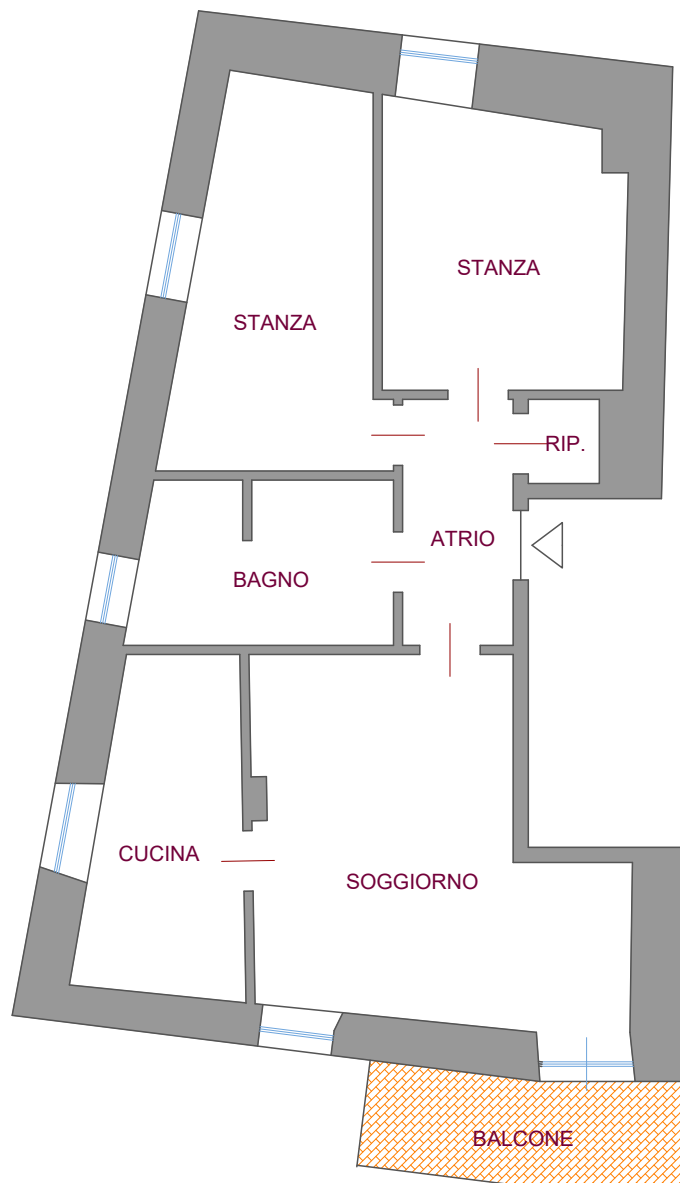

scala 1:100

NALLES - Rif. A679

IN PALAZZO STORICO SOTTO TUTELA DELLE BELLE ARTI

IN OTTIMO STATO - 2 STANZE + SOGGIORNO + CUCINA

BAGNO FINESTRATO - BALCONE CON ESPOSIZIONE OVEST

CANTINA