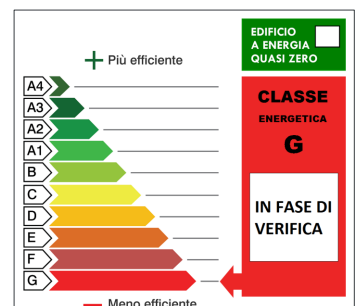

scala 1:100

NALLES - Rif. A679

IN PALAZZO STORICO SOTTO TUTELA DELLE BELLE ARTI

IN OTTIMO STATO - 2 STANZE + SOGGIORNO + CUCINA

BAGNO FINESTRATO - BALCONE CON ESPOSIZIONE OVEST

CANTINA