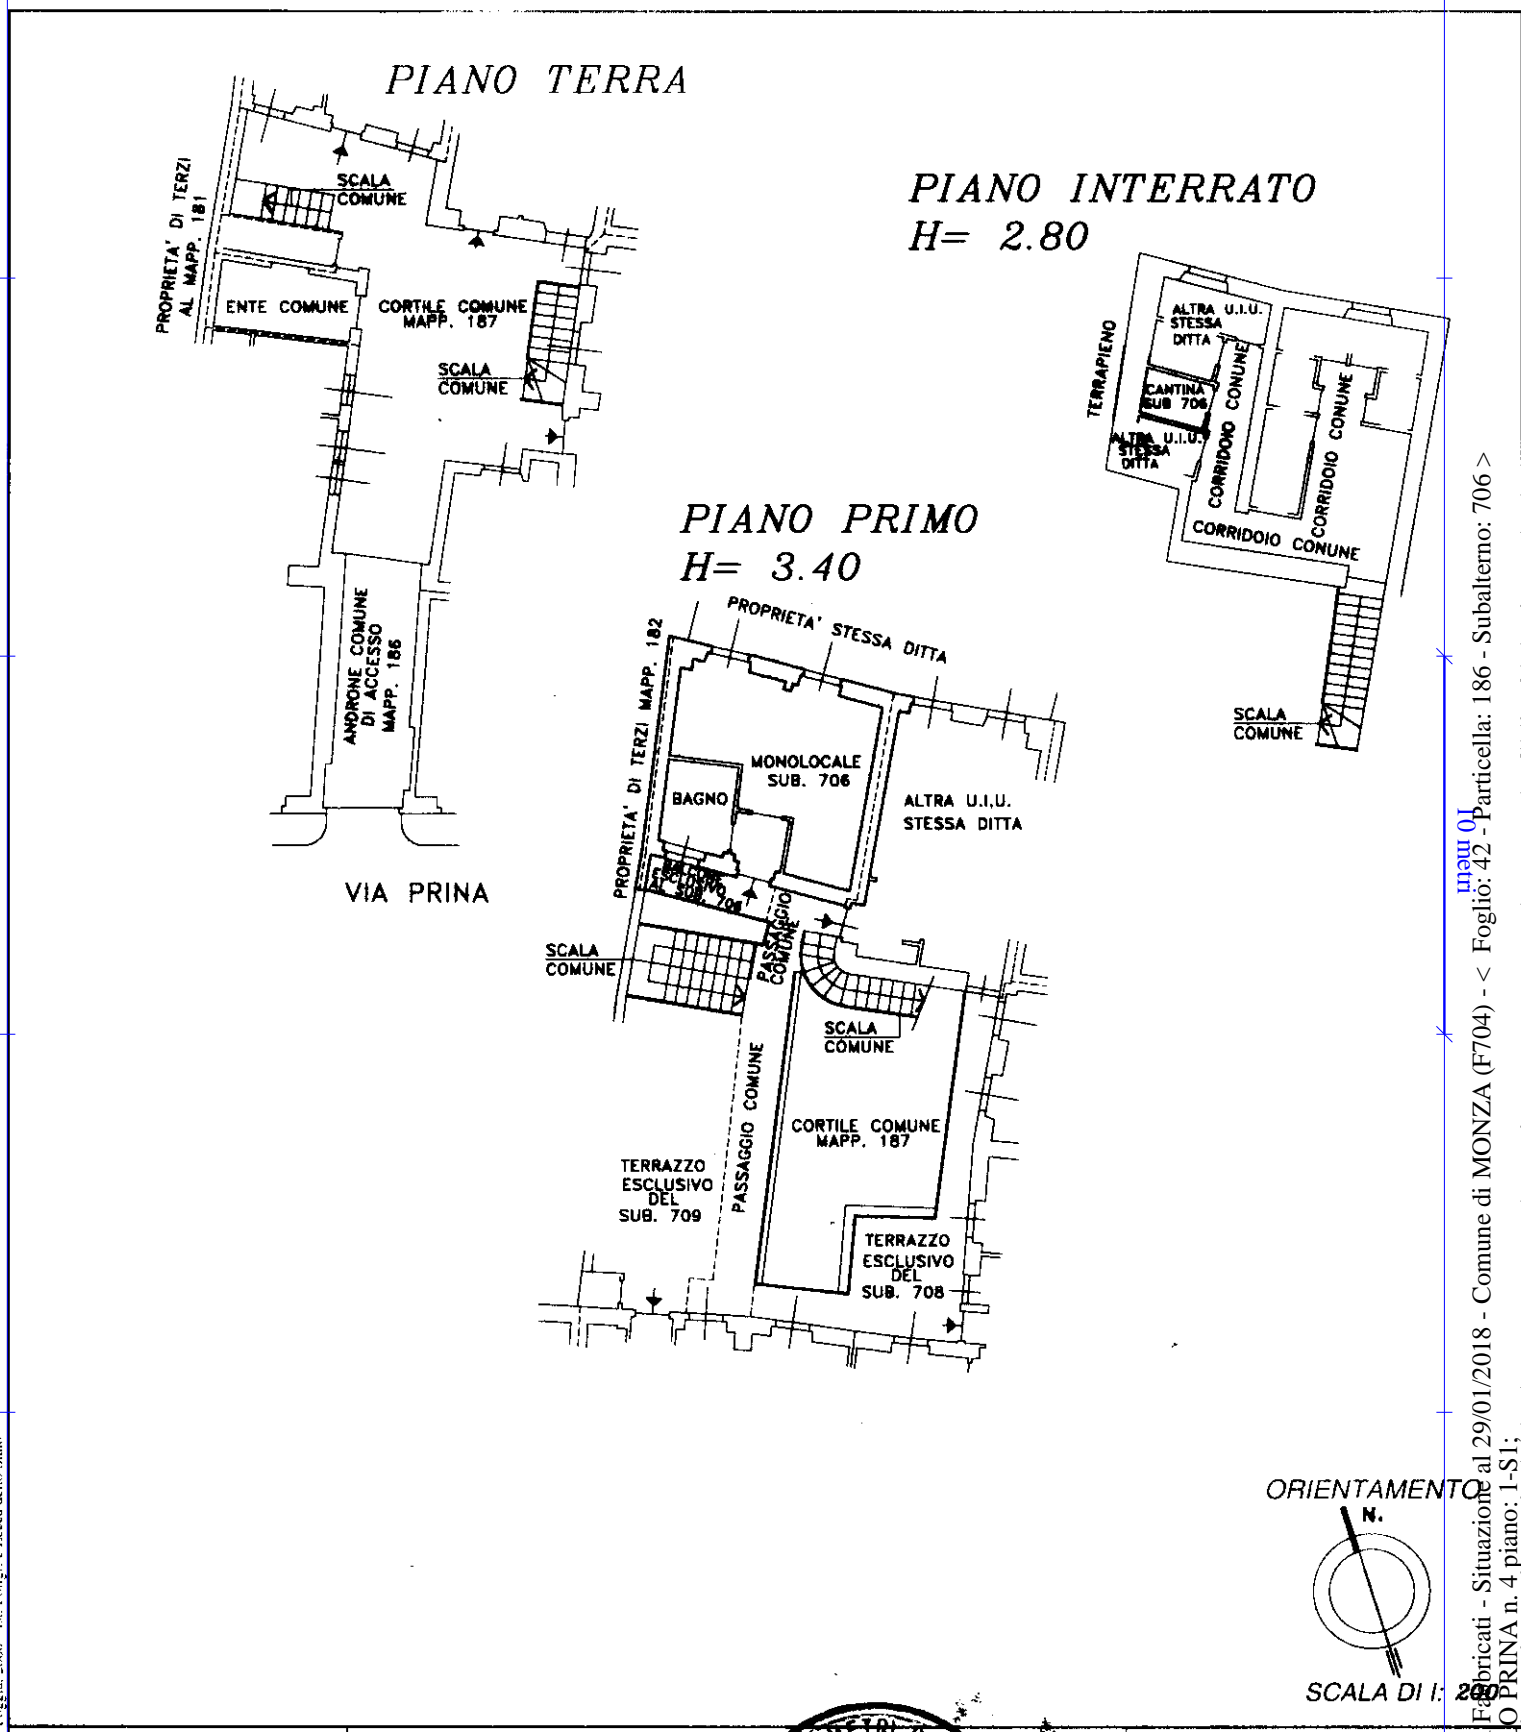

F. Catasto 214

MINISTERO DELLE FINANZE
DIPARTIMENTO DEL TERRITORIO

CATASTO EDILIZIO URBANO (RDL 13-4-1939, N. 652)

MONZA

PRINA

Planimetria di u.i.u. in Comune di

4

Foggia, 2000 - Ist. Poligr. e Zesca dello Stato

Catasto del Fabbricati - Situazione al 29/01/2018 - Comune di MONZA (F704) - Foglio: 42 - Particella: 186 - Subalterno: 706 >
Via CARLO PRINA n. 4 piano: 1-S1;

Dichiarazione di N.C.
Denuncia di variazione

Compilata dal **GEOMETRA**
(Titolo, cognome e nome)
RONCHI DARIO CARLO ANTONIO
Iscritto all'albo de **GEOMETRI**
della provincia di **MIANO**

RISERVATO ALL'UFFICIO

Identificativi catastali
F. 186 sub. 706