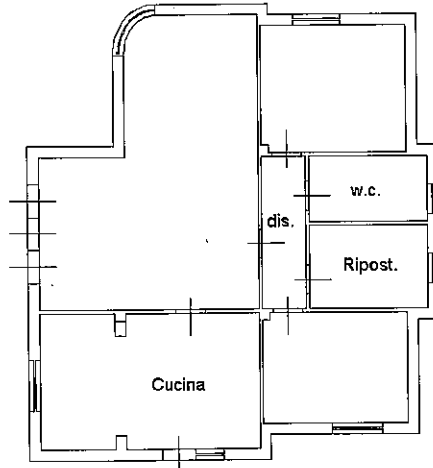

Ingegneri

Prov. Palermo

N. 04496

Scheda n. 1

Scala 1:200

Contrada Bellacera

Piano Primo

Piano Secondo

Piano Terra
H=2,70 mt.

Ultima planimetria in atti

Data: 30/08/2022 - n. T111805 - Richiedente: LMBFNC68L02G273W

Totale schede: 1 - Formato di acquisizione: A4(210x297) - Formato stampa richiesto: A4(210x297)