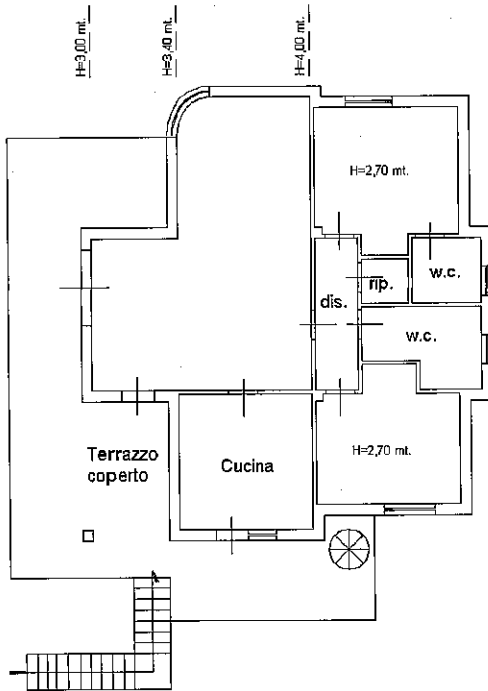

Identificativi Catastali:

Sezione:

Foglio: 11

Particella: 732

Subalterno: 6

Compilata da:

Di Salvo Michelangelo

Iscritto all'albo:

Ingegneri

Prov. Palermo

N. 04496

Scheda n. 1

Scala 1:200

Contrada Bellacera

Piano Primo

Piano Secondo

Piano Terra
H=2,70 mt.

Ultima planimetria in atti

Data: 30/08/2022 - n. T111805 - Richiedente: LMBFNC68L02G273W

Totale schede: 1 - Formato di acquisizione: A4(210x297) - Formato stampa richiesto: A4(210x297)