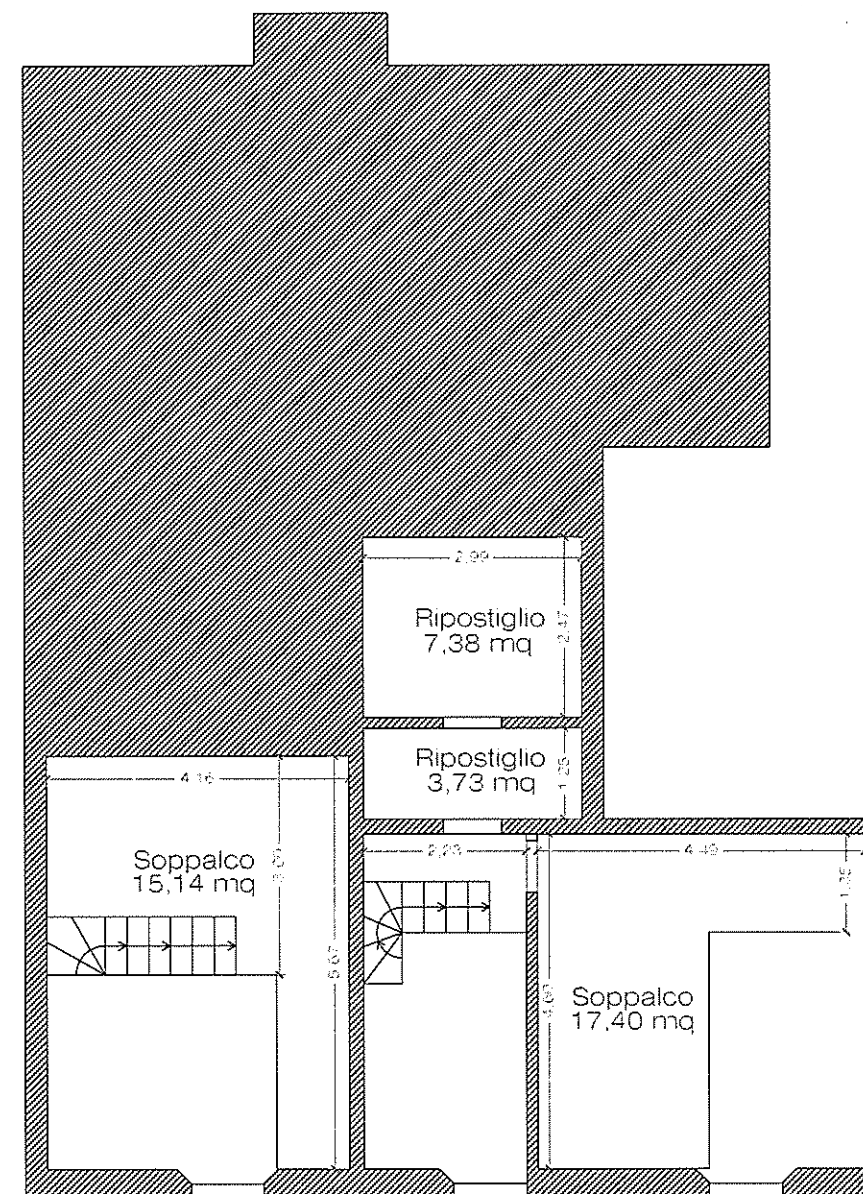

PIANTA PIANO SECONDO
STATO ATTUALE

PIANTA PIANO SOPPALCHI
STATO ATTUALE

Superficie Appartamento: 138 mq

Superficie terrazzo: 3,64 mq

Superficie cantina: 7/8 mq

Superficie soppalchi: 45,65 mq