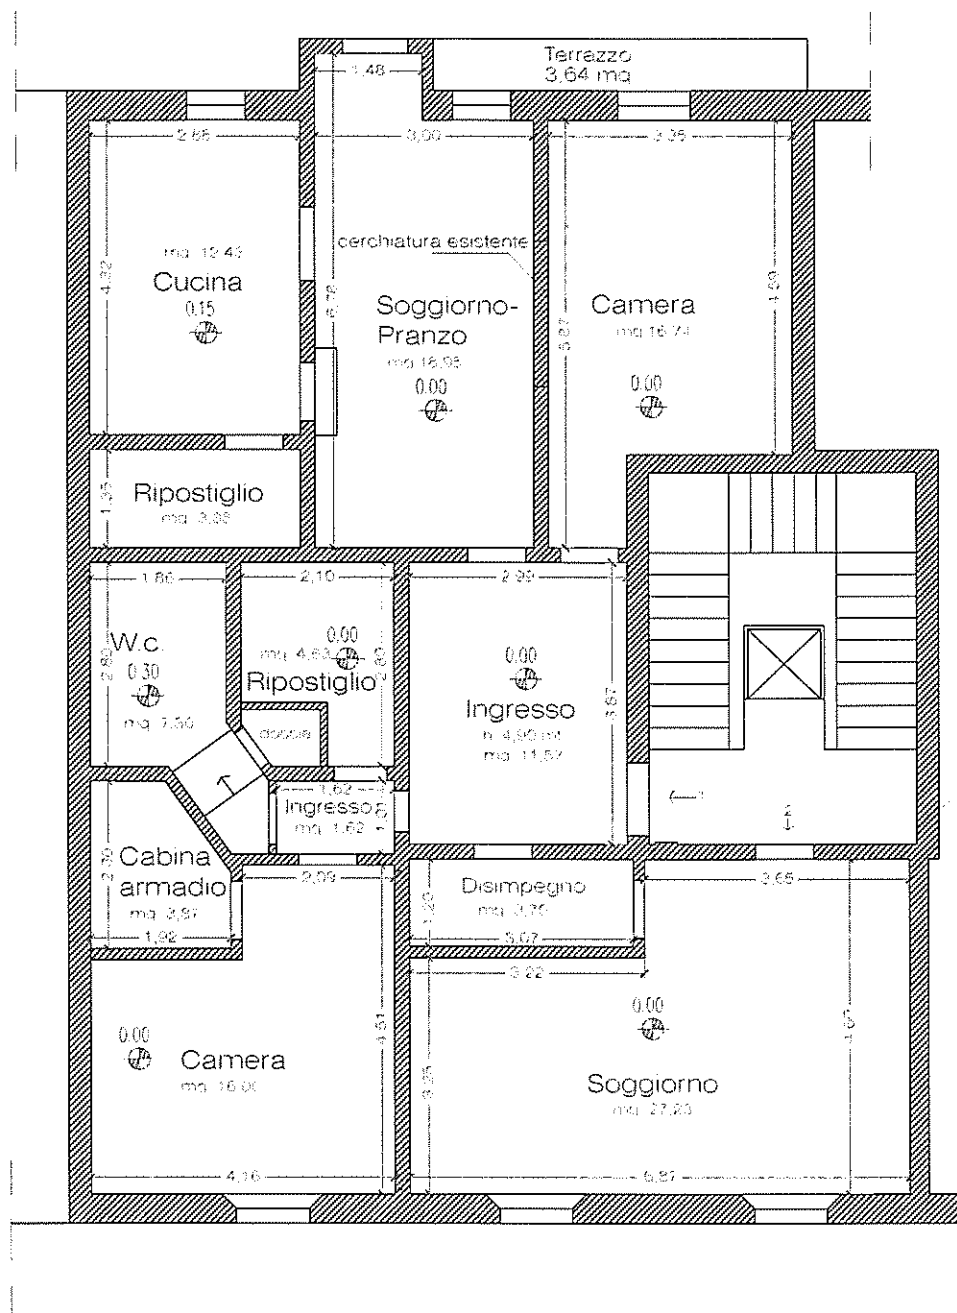

PIANTA PIANO SECONDO
STATO ATTUALE

PIANTA PIANO SOPPALCHI
STATO ATTUALE

Superficie Appartamento: 138 mq

Superficie terrazzo: 3,64 mq

Superficie cantina: 7/8 mq

Superficie soppalchi: 45,65 mq